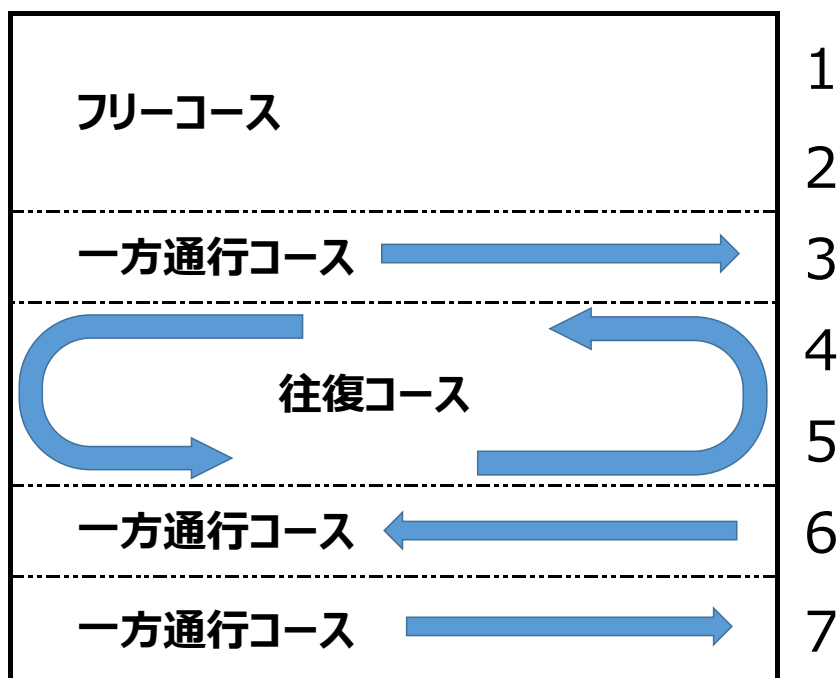

2023年11月～ プール 基本コース帯

① 平日 9:00～15:00 / 土・日・祝日 9:00～11:00

② 平日 15:00～21:50 / 土 11:00～21:50 / 日・祝日 11:00～20:50

・団体利用や教室でコースを使用する場合がございます。(最大3コース)
予約状況により、コース帯が変更となります。あらかじめご了承ください。

・ご利用状況によって、コースを変更させていただく場合がございます。