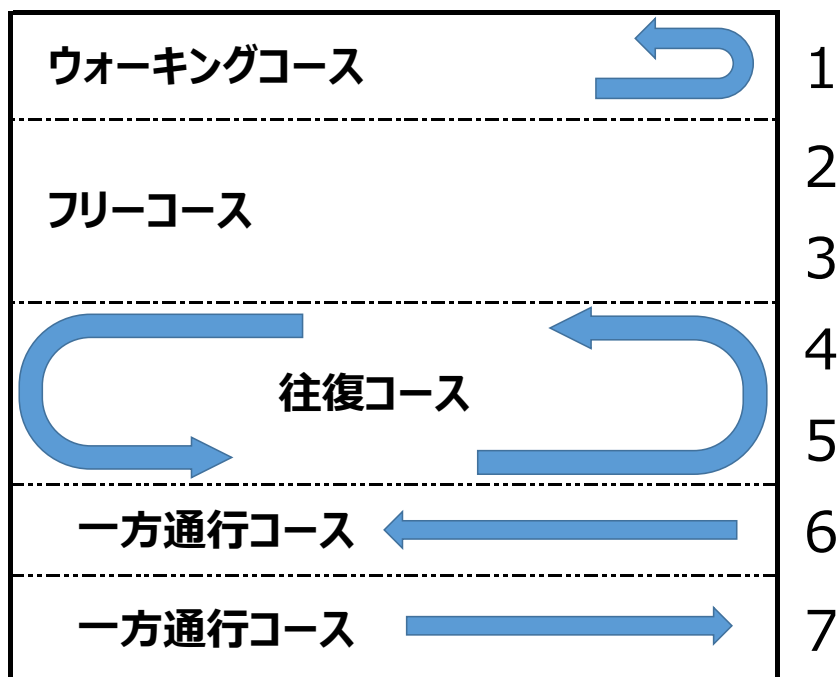

2023年11月～ プール 基本コース帯

① 平日 9:00～15:00 / 土・日・祝日 9:00～11:00

② 平日 15:00～21:50 / 土 11:00～21:50 / 日・祝日 11:00～20:50

・団体利用や教室でコースを使用する場合がございます。(最大3コース)
予約状況により、コース帯が変更となります。あらかじめご了承ください。

・ご利用状況によって、コースを変更させていただく場合がございます。